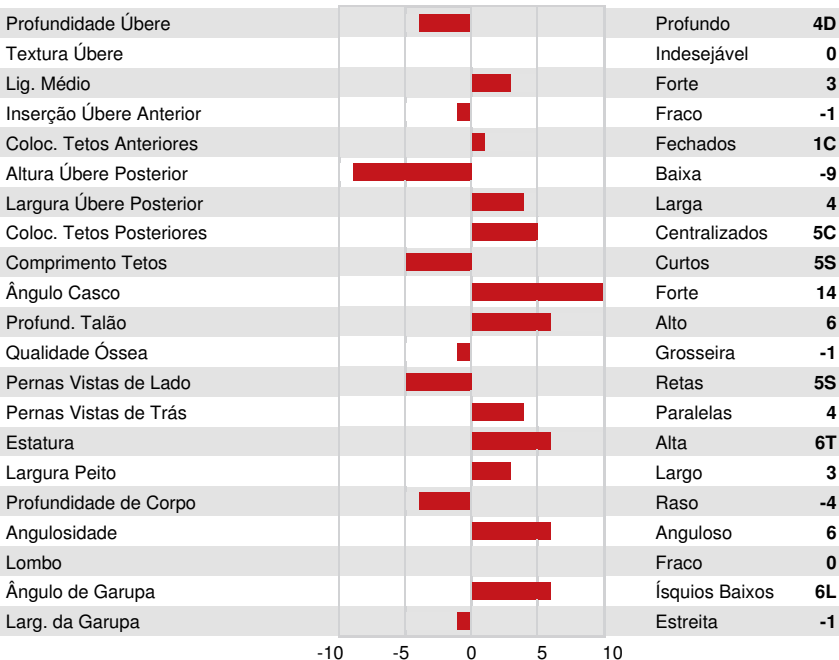

|                                 |                            |                                   |                                   |                            |
|---------------------------------|----------------------------|-----------------------------------|-----------------------------------|----------------------------|
| Leite kg<br><b>1783</b>         | Gordura kg<br><b>71</b>    | Gordura %<br><b>+0.01</b>         | Proteína kg<br><b>70</b>          | Proteína %<br><b>+0.07</b> |
| Velocidade Ordenha<br><b>90</b> | Temperamento<br><b>101</b> | Eficiência em Metano<br><b>97</b> | Eficiência Alimentar<br><b>99</b> | BMR<br><b>98</b>           |

**CONFORMAÇÃO** 59 Rebanhos 103 Filhas 92% Rep. GEBV 26\* APR

|                 |           |                |           |
|-----------------|-----------|----------------|-----------|
| Conformação     | <b>0</b>  | Força Leiteira | <b>4</b>  |
| Sistema Mamário | <b>-5</b> | Garupa         | <b>3</b>  |
| Pernas & Pés    | <b>7</b>  | % B+ ou Melhor | <b>61</b> |